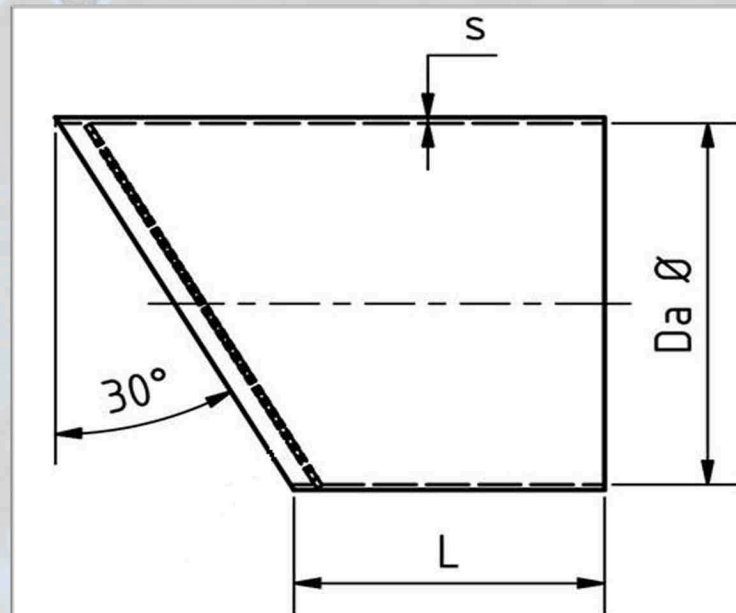

TRONCHETTO CON RETE PVC/PP PVC/PP OUTLET WITH GRID

| Da Ø | L | s |
|------|-----|-----|
| 75 | 100 | 1,8 |
| 90 | 100 | 1,8 |
| 110 | 100 | 1,8 |
| 125 | 100 | 1,8 |
| 140 | 100 | 1,8 |
| 160 | 100 | 1,8 |
| 180 | 150 | 1,8 |
| 200 | 150 | 1,8 |
| 225 | 150 | 1,8 |
| 250 | 150 | 2,0 |
| 280 | 200 | 2,3 |
| 315 | 200 | 2,5 |
| 355 | 200 | 2,9 |
| 400 | 200 | 3,2 |
| 450 | 250 | 3,6 |
| 500 | 250 | 4,0 |
| 600 | 300 | 5,0 |
| 700 | 350 | 6,0 |
| 800 | 400 | 8,0 |